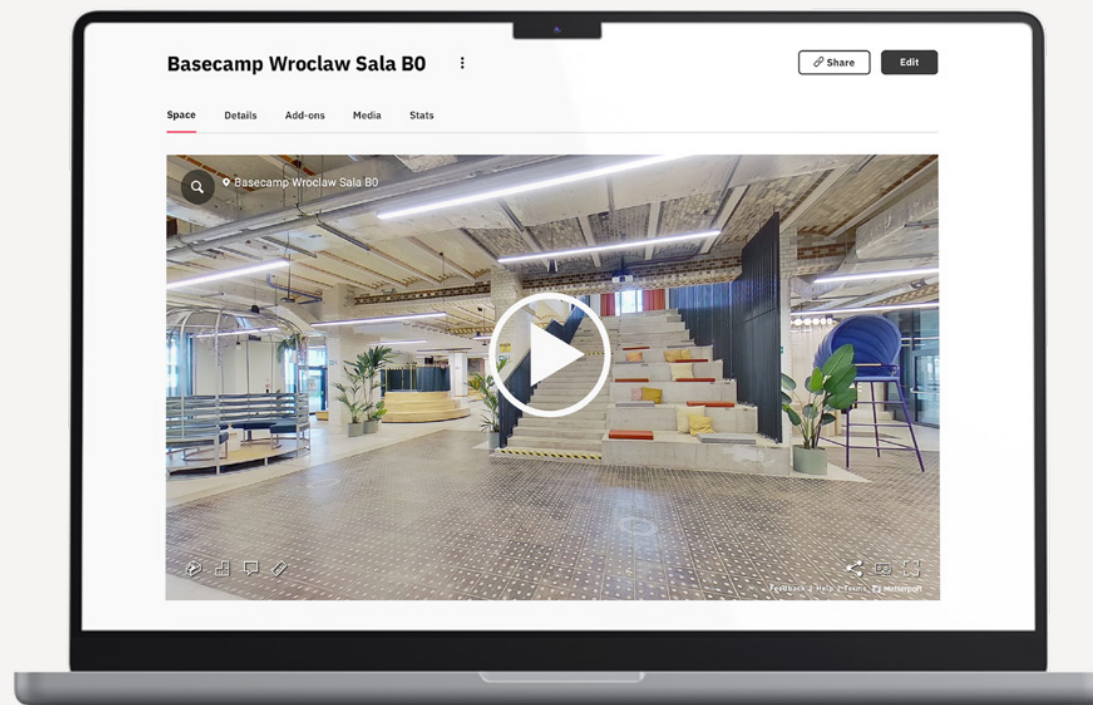

BASECAMP

Wrocław

Miejsca kreatywnego działania i spotkań

Sala B0 / ponad 450 mkw

Ponad 450 metrów kwadratowych przestrzeni wielofunkcyjnej

Układ teatralny na maksymalnie 120 osób

Układ koktajlowy na maksymalnie 250 osób

Wyposażone w ekran, projektor, system dźwiękowy i dwa mikrofony

Kliknij aby przejść do **VIRTUAL TOUR**