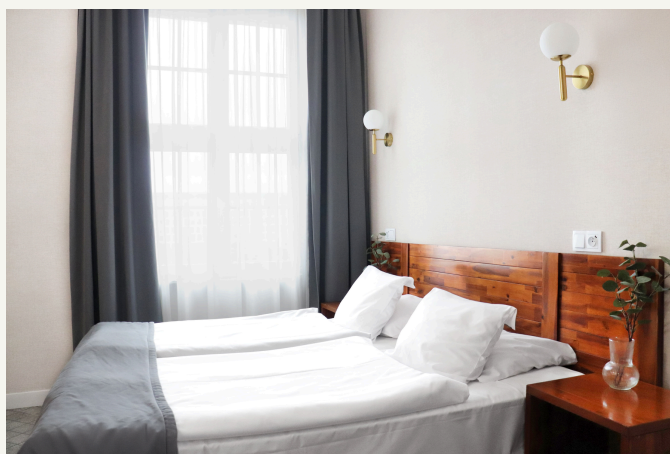

W POBLIŻU

Rynek we Wrocławiu
1,6 km

Ostrów Tumski
2,4 km

Dworzec Główny PKP
140 m

Lotnisko
13 km

Galeria Wroclavia
350 m

Galeria Renoma
650 m

Hala Stulecia / ZOO
3,9 km

Panorama Raclawicka
1,5 km

PARKING

Dozorowany parking "Justyna" znajduje się 290 m od hotelu, przy ul. Zaułek Wolski 1. Jest odpowiedni zarówno dla samochodów osobowych jak i autokarów.