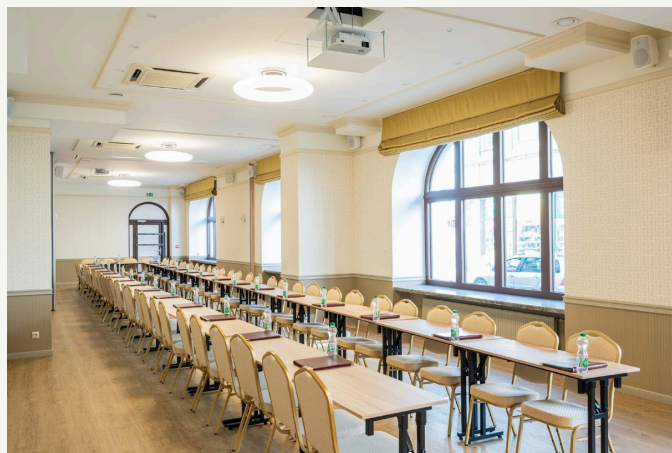

W POBLIŻU

Rynek we Wrocławiu
1,5 km

Ostrów Tumski
2,6 km

Dworzec Główny PKP
240 m

Lotnisko
12,3 km

Stadion Miejski
8,7 km

Galeria Wroclavia
450 m

Galeria Renoma
550 m

Hala Stulecia / ZOO
4,0 km

Panorama Raclawicka
1,6 km

PARKING

Dozorowany parking "Justyna" znajduje się 180 m od hotelu, przy ul. Zaułek Wolski 1. Jest odpowiedni zarówno dla samochodów osobowych, jak i autokarów.